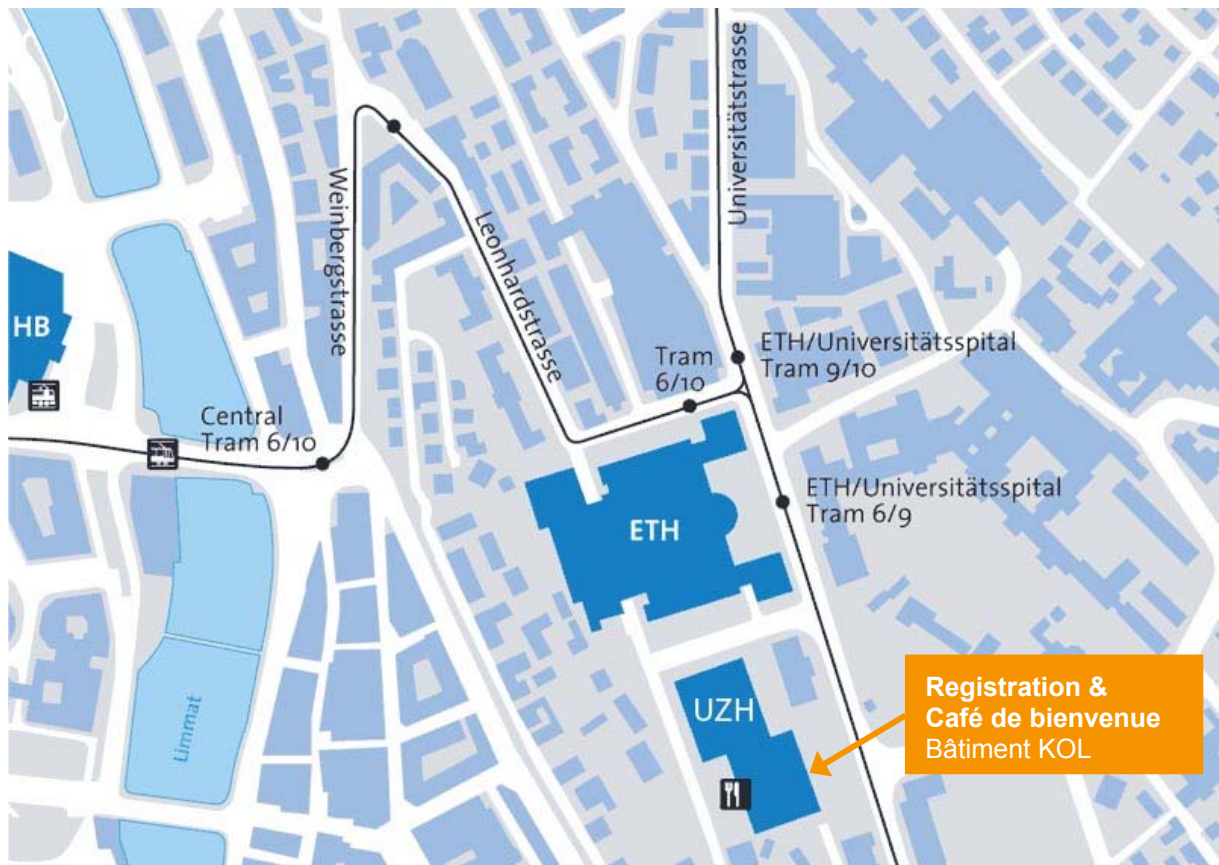

Arrivée Université de Zurich Centre

À pied

L'[Université de Zurich Centre](#) se trouve à quinze minutes à pied de la gare centrale de Zurich.

Transports en commun

Court trajet en tram à partir de la gare centrale (www.cff.ch): tram N° 10 en direction de Zurich Flughafen Fracht ou tram N° 6 direction Zurich Zoo, descendre à l'arrêt ETH/Universitätsspital.

Voiture

Des places de stationnement payantes sont à disposition pour les voitures au «[Parkhaus Rämibühl](#)» ou «[Parkgarage am Central](#)».