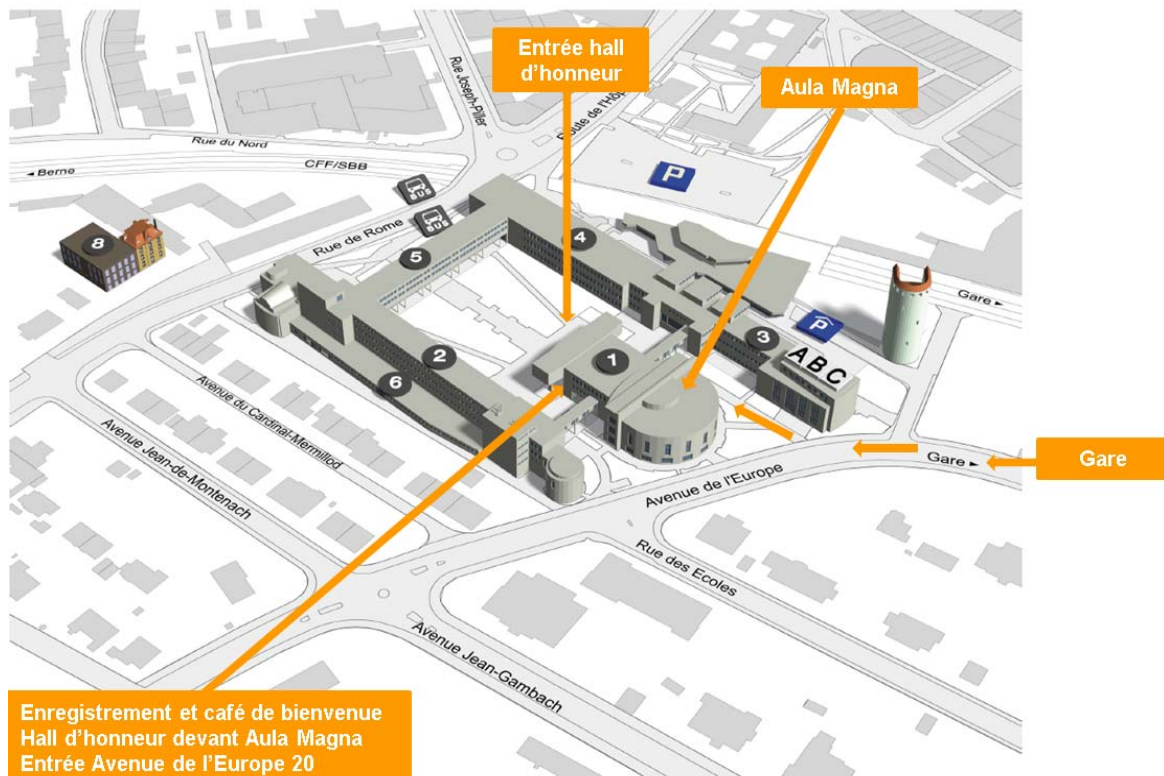

Congrès national pour la gestion de la santé en entreprise 2017
«Bits, bytes et GSE: la conduite du personnel à l'ère digitale»
Mercredi 30 août 2017, Université de Fribourg

Arrivée Université de Fribourg

Transport en commun

L'Université de Fribourg se trouve à **cinq minutes à pied de la gare centrale** de Fribourg:

- Passez par la sortie arrière de la gare (en direction de la gare routière)
- Tournez à droite à la gare routière, puis continuez tout droit
- Traversez la route au passage piéton et tournez à gauche sur l'avenue de l'Europe en direction de l'université
- Une fois sur le site de l'université, suivez les panneaux Congrès national pour la gestion de la santé en entreprise.

Court trajet en bus à partir de la gare centrale (www.cff.ch): bus N° 5 en direction de Fribourg Bonnesfontaines ou bus N° 3 direction Givisiez Mont Carmel, descendre à l'arrêt Université.

Voiture

Des places de stationnement payantes sont à disposition pour les **voitures** au «Parking des Bourgeois».